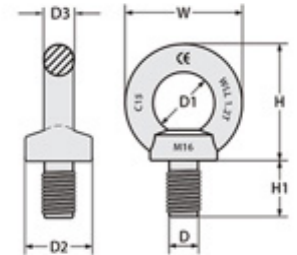

SIZE (mm)	CODE	PITCH (mm)	WLL (T)	WL (kg)	DIMENSIONS (mm)						
					D	D1	D2	D3	H	H1	W
M6	601006	1.00	0.09	0.055	6	20	20	8	36	13	36
M8	601008	1.25	0.14	0.06	8	20	20	8	36	13	36
M10	601010	1.50	0.23	0.1	10	25	25	10	45	17	45
M12	601012	1.75	0.34	0.19	12	30	30	12	53	20	54
M16	601016	2.00	0.70	0.31	16	35	35	14	62	27	63

- TBK05E - 5MM - \$2.50EA + GST
- TBK06E - 6MM - \$3.50EA + GST
- TBK08E - 8MM - \$5.00EA + GST
- TBK10E - 10MM - \$6.35EA + GST
- TBK13E - 13MM - \$7.50EA + GST

SIZE (mm)	CODE	WL (kg)	DIMENSIONS (mm)			
			L	L1	D	D2
5	401005	0.048	70	32	5	8
6	401006	0.067	80	35	6	9
8	401008	0.13	105	50	8	11
10	401010	0.23	130	62	10	16
12	401012	0.35	140	65	12	18
16	401016	0.90	178	88	16	24
20	401020	1.43	215	110	20	28
22	401022	2.10	240	120	22	32
24	401025	2.62	255	135	24	36

SIZE (mm)	CODE	WLL (T)	WL (kg)	DIMENSIONS (mm)								
				A1	B1	B	D	J	K	N	U	V
6	109206*	0.39	0.1	34	6	17.5	6	17.5	18.9	22.4	42.9	42.9
8	109208*	0.57	0.15	39	8	20.6	8	20.6	12.7	22.4	52	46
10	109210	1.02	0.3	47	10	23.9	10	23.4	16	26.9	63.5	57
12	109212	1.63	0.61	54.8	12.8	33.3	12	33.3	18.1	33.3	81	75
16	109216	2.36	1.12	78	17.5	39.5	16	41.4	23.9	58.1	98.5	87
20	109220	3.27	1.76	89	18	44.5	20	47.8	28.7	44.5	109	102
25	109225	5.67	4.46	106	29	58.5	25	67	44.5	71.5	146	131

SIZE (mm)	CODE	Wt. (kg)	DIMENSIONS (mm)						
			A	B	C	D (in)	E	F	G
6	301506	0.04	14	15	20	M6	12	28	26
8	301508	0.069	18	19	22	M8	14	34	32
10	301510	0.12	20	23	27	M10	17	42	40
12	301512	0.132	22.3	28	32	M12	20	50	48