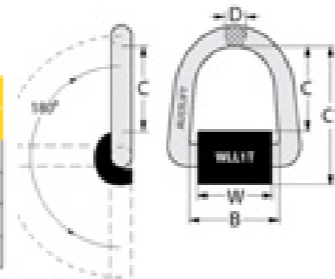

August 2022 Specials

- VLBSA01 - \$15.00EA + GST
- VLBSA03 - \$25.00EA + GST
- VLBSA05 - \$45.00EA + GST

WLL (T)	CODE	Wt. (kg)	DIMENSIONS (mm)				
			B	D	C	C1	W
1	104001	0.55	55	14	35	95.7	50
3	104003	0.9	64	17	50	99	58
5	104005	1.8	70	22	70	137	64
8	104008	2.5	69	26.5	86	144	66.5

SIZE (mm)	CODE	PITCH (mm)	WLL (T)	WL (kg)	DIMENSIONS (mm)						
					D	D1	D2	D3	H	H1	W
M6	601006	1.00	0.09	0.055	6	20	20	8	36	13	36
M8	601008	1.25	0.14	0.06	8	20	20	8	36	13	36
M10	601010	1.50	0.23	0.1	10	25	25	10	45	17	45
M12	601012	1.75	0.34	0.19	12	30	30	12	53	20	54
M16	601016	2.00	0.70	0.31	16	35	35	14	62	27	63

SIZE (mm)	CODE	WLL (T)	WL (kg)	DIMENSIONS (mm)								
				A1	B1	B	D	J	K	N	U	V
6	109206*	0.39	0.1	34	6	17.5	6	17.5	18.9	22.4	42.9	42.9
8	109208*	0.57	0.15	39	8	20.6	8	20.6	12.7	22.4	52	46
10	109210	1.02	0.3	47	10	23.9	10	23.4	16	26.9	63.5	57
12	109212	1.63	0.61	54.8	12.8	33.3	12	33.3	18.1	33.3	81	75
16	109216	2.36	1.12	78	17.5	39.5	16	41.4	23.9	58.1	98.5	87
20	109220	3.27	1.76	89	18	44.5	20	47.8	28.7	44.5	109	102
25	109225	5.67	4.46	106	29	58.5	25	67	44.5	71.5	146	131

SIZE (mm)	CODE	Wt. (kg)	DIMENSIONS (mm)						
			A	B	C	D (in)	E	F	G
6	301506	0.04	14	15	20	M6	12	28	26
8	301508	0.069	18	19	22	M8	14	34	32
10	301510	0.12	20	23	27	M10	17	42	40
12	301512	0.132	22.3	28	32	M12	20	50	48